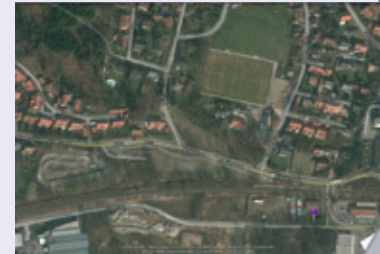

Anfahrt zur BMX-Rennstrecke:

- ↓ Autobahn A8 München-Salzburg;
- → Ausfahrt Bad Aibling / Kolbermoor;
- ← Links abbiegen Richtung Bad Aibling und durch fahren bis zum Kreisverkehr (bei drei Uhr verlassen);
- ⊕ Dort in Richtung Kolbermoor weiter fahren;
- ← In Kolbermoor, an der 2. Ampel links Brückenstrasse bis zum Kreisverkehr, den bei neun Uhr (links) in die Hasslerstraße verlassen nach 300 m über den Bahnübergang auf die Aiblinger Straße nach 200 auf der linken Seite, Ecke Eschenweg, befindet sich der X-Park Kolbermoor