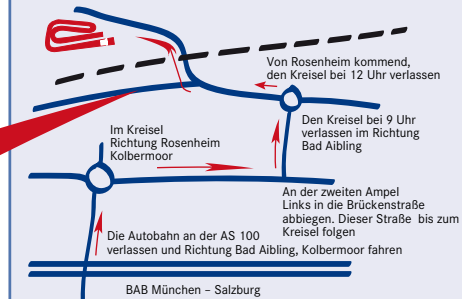

Anfahrt zur BMX-Rennstrecke:

- ↓ Autobahn A8 München-Salzburg;
- → Ausfahrt Bad Aibling / Kolbermoor;
- ← Links abbiegen Richtung Bad Aibling und durch fahren bis zum Kreisverkehr (bei drei Uhr verlassen);
- ⊕ Dort in Richtung Kolbermoor weiter fahren;
- ← In Kolbermoor, an der 2. Ampel links Brückenstrasse bis zum Kreisverkehr, den bei neun Uhr (links) in die Hasslerstraße verlassen nach 300 m über den Bahnübergang auf die Aiblinger Straße nach 200 auf der linken Seite, Ecke Eschenweg, befindet sich der X-Park Kolbermoor